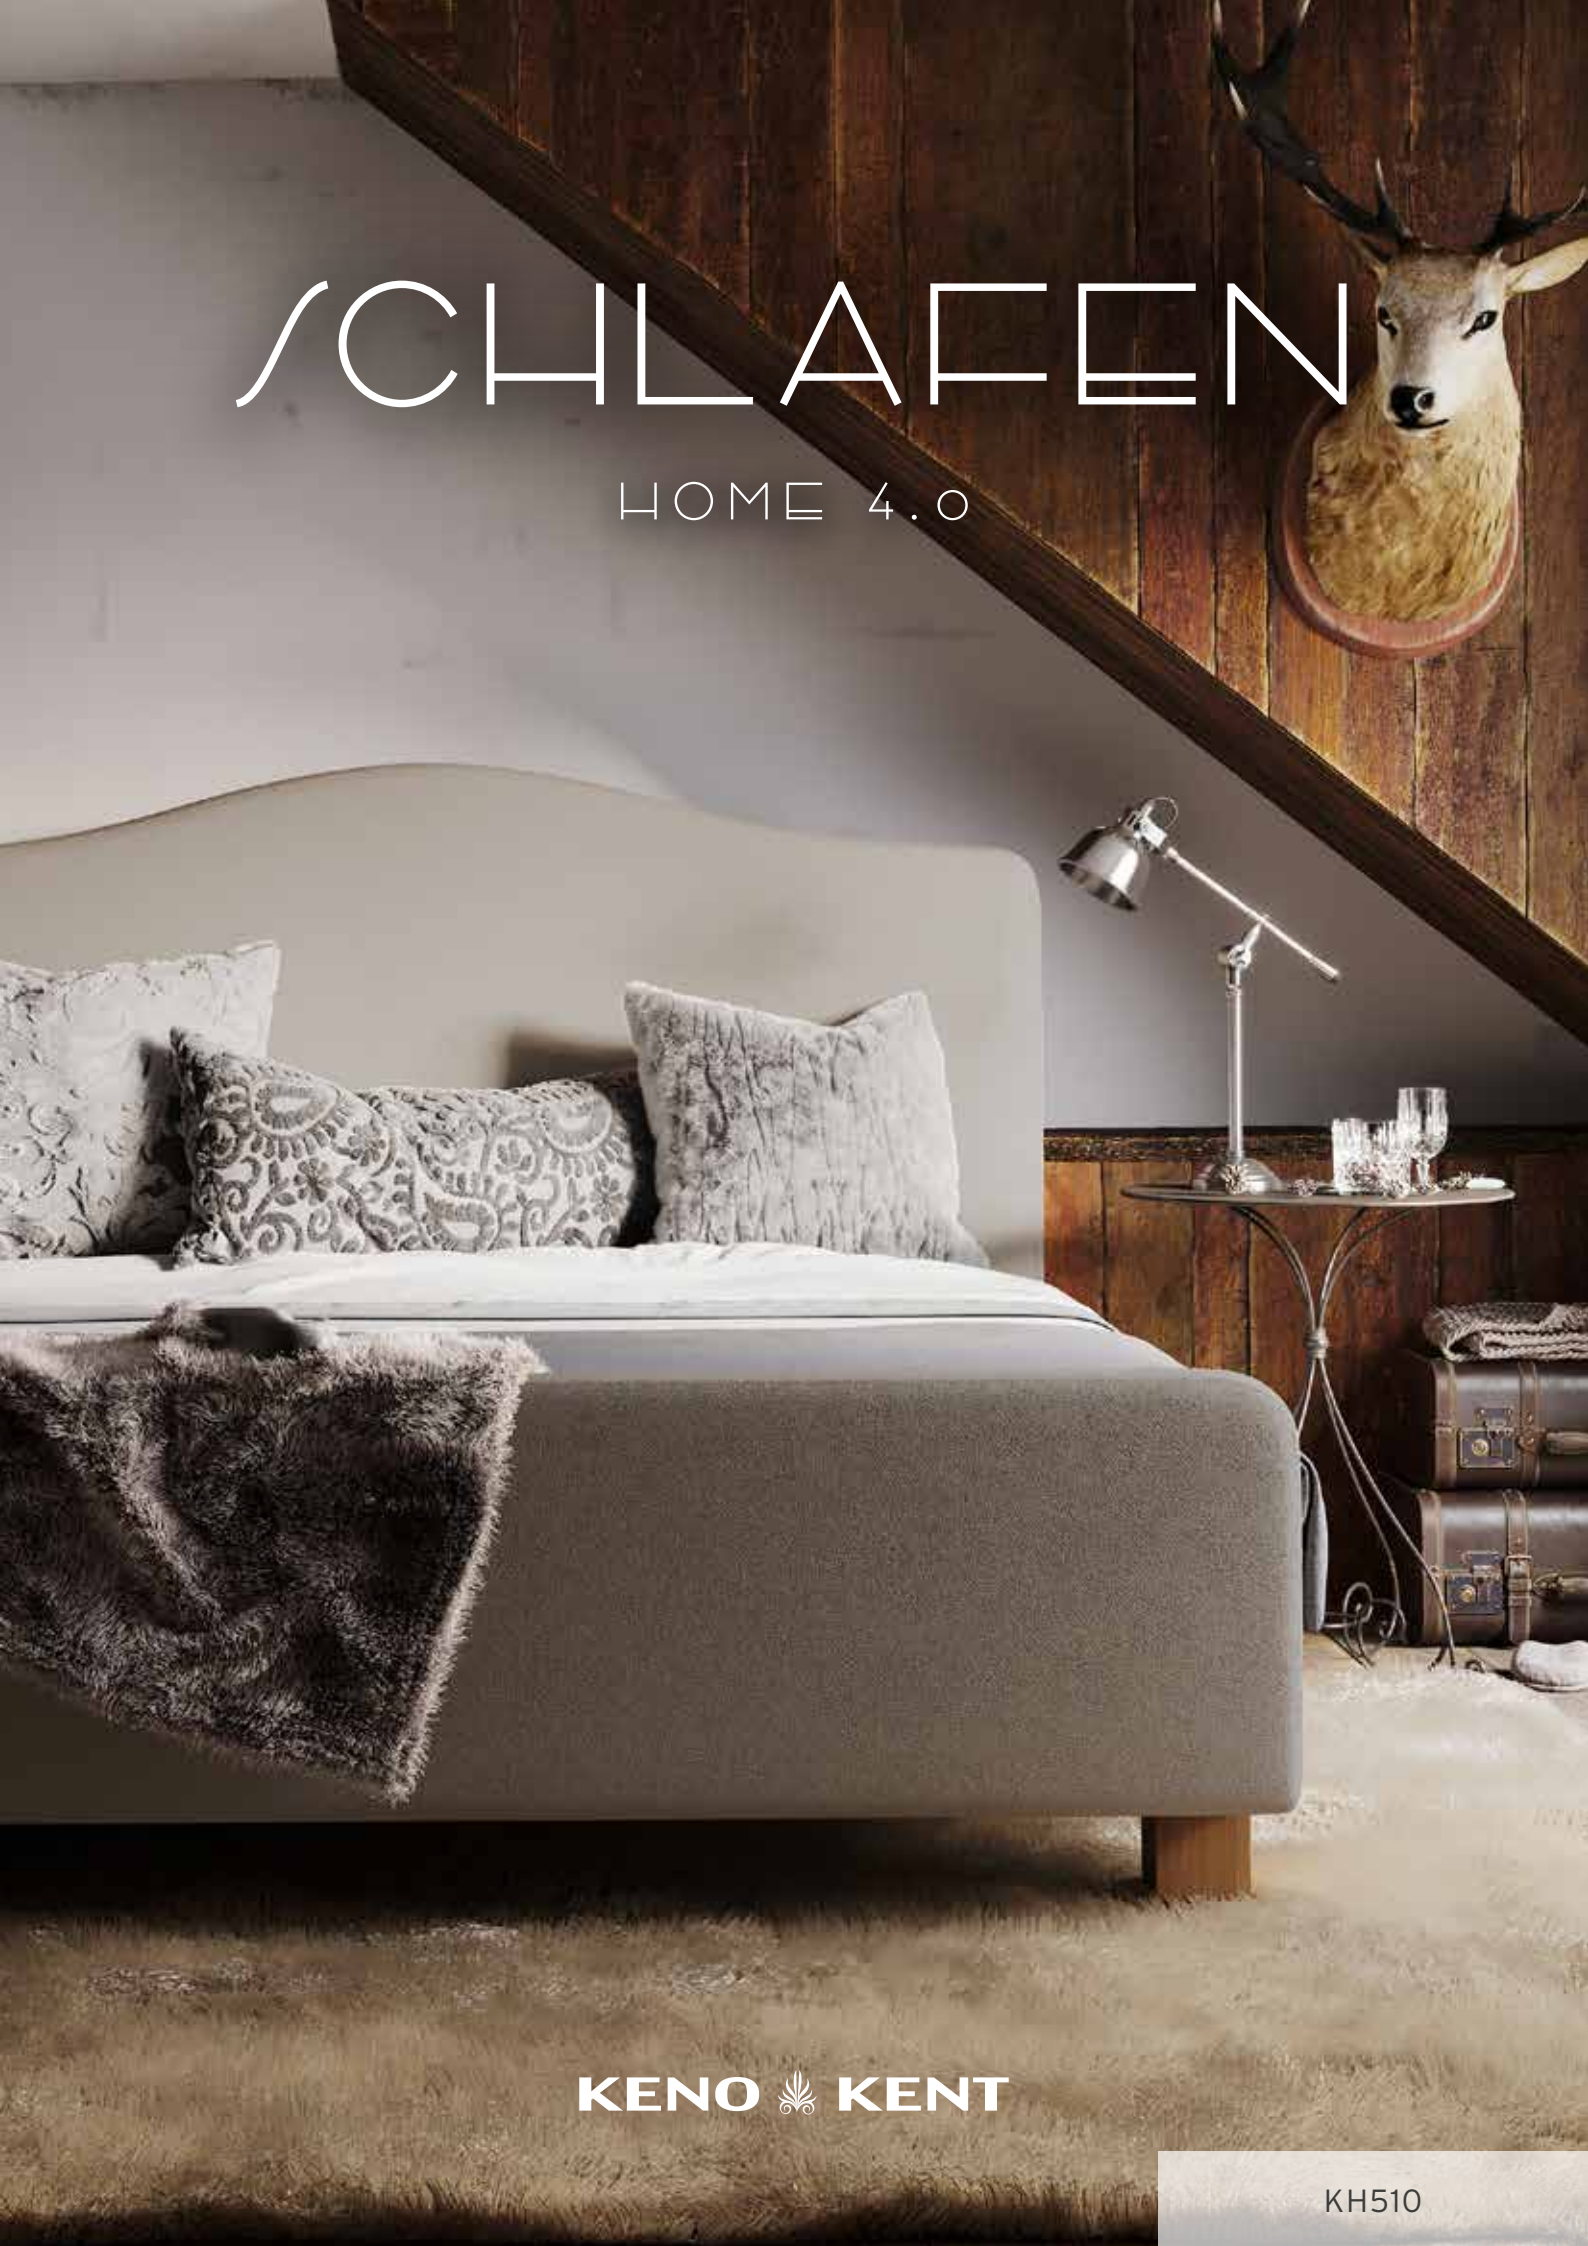

# SCHLAFEN

HOME 4.0

KENO  KENT

KH510

**KH510**

Dieses Polsterbett bringt königliches Flair in Ihr Schlafzimmer. Das Bettsystem begeistert mit seinem extravaganten, sanft geschwungenen Kopfteil. Dieses Design verleiht Schlafzimmern eine unwiderstehlich elegante Atmosphäre. Die fließenden Formen strahlen Erholung aus und fügen sich harmonisch in zeitlose Schlafzimmer-Designs ein.