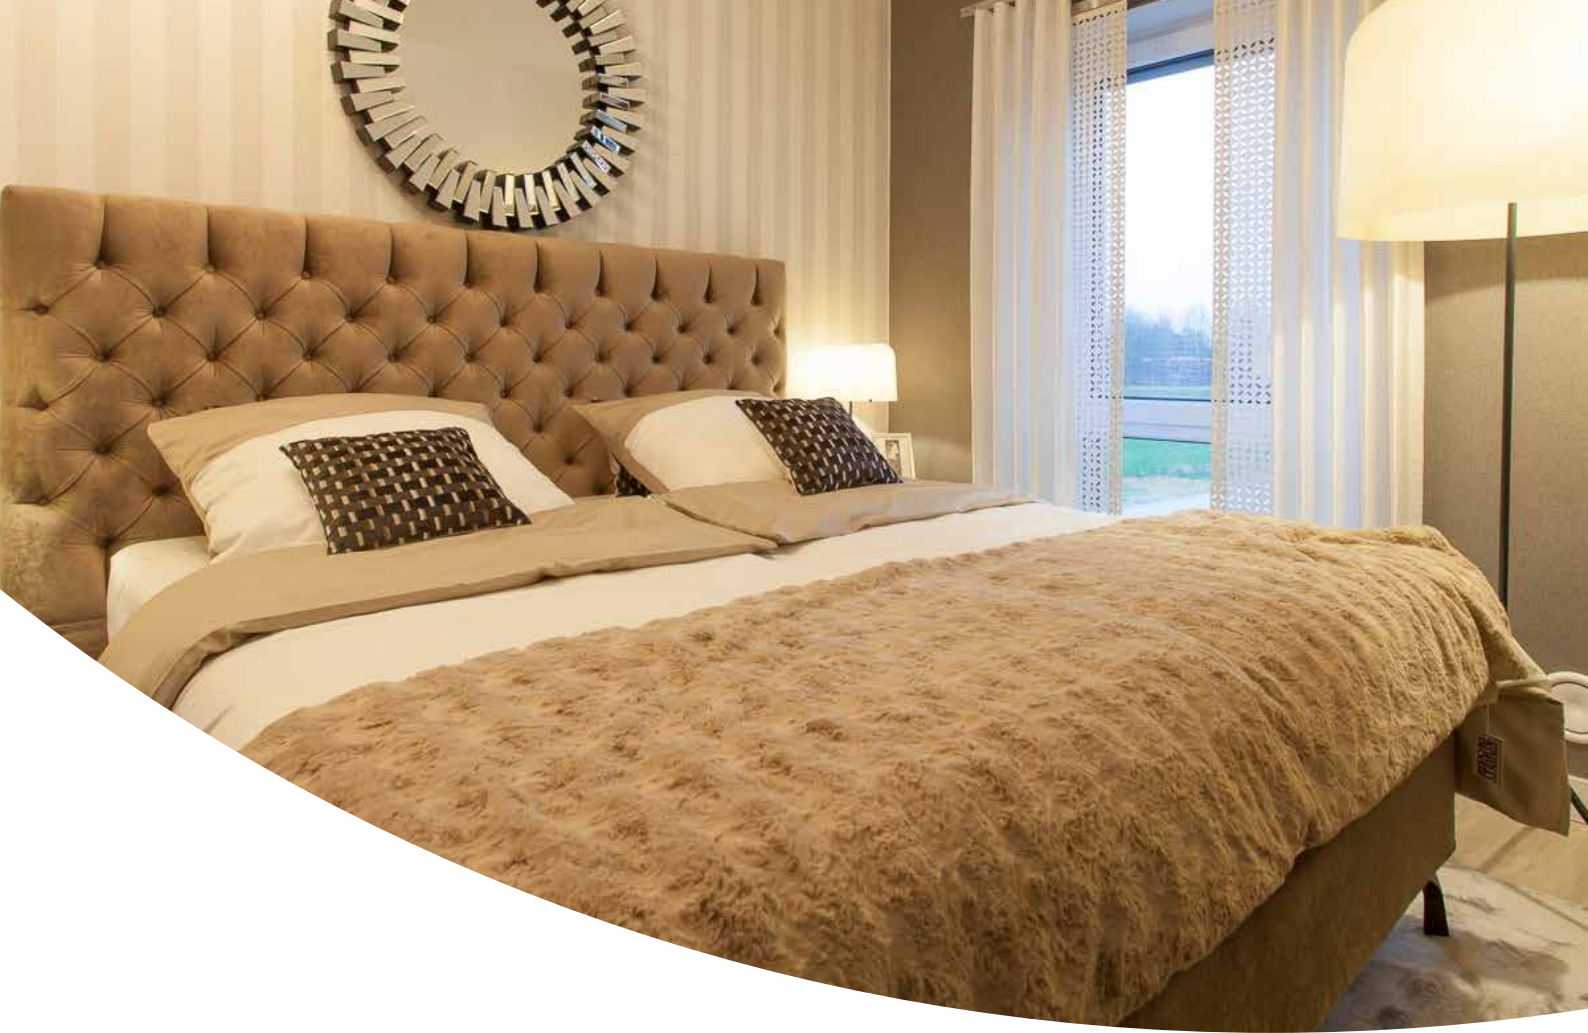

# SCHLAFEN

HOME 4.0

**KENO**  **KENT**

KH521

KH 521

Das Boxspringbett schafft mit edlen Stoffen und weichen Materialien ein behagliches Ambiente für entspannte Stunden. Die pudrigen Farbtöne sind ebenso zeitlos wie die Ausführung des exklusiven Kopfteils. Ein stilvolles Boxspringbett mit dem Potenzial zum zeitlosen Klassiker.