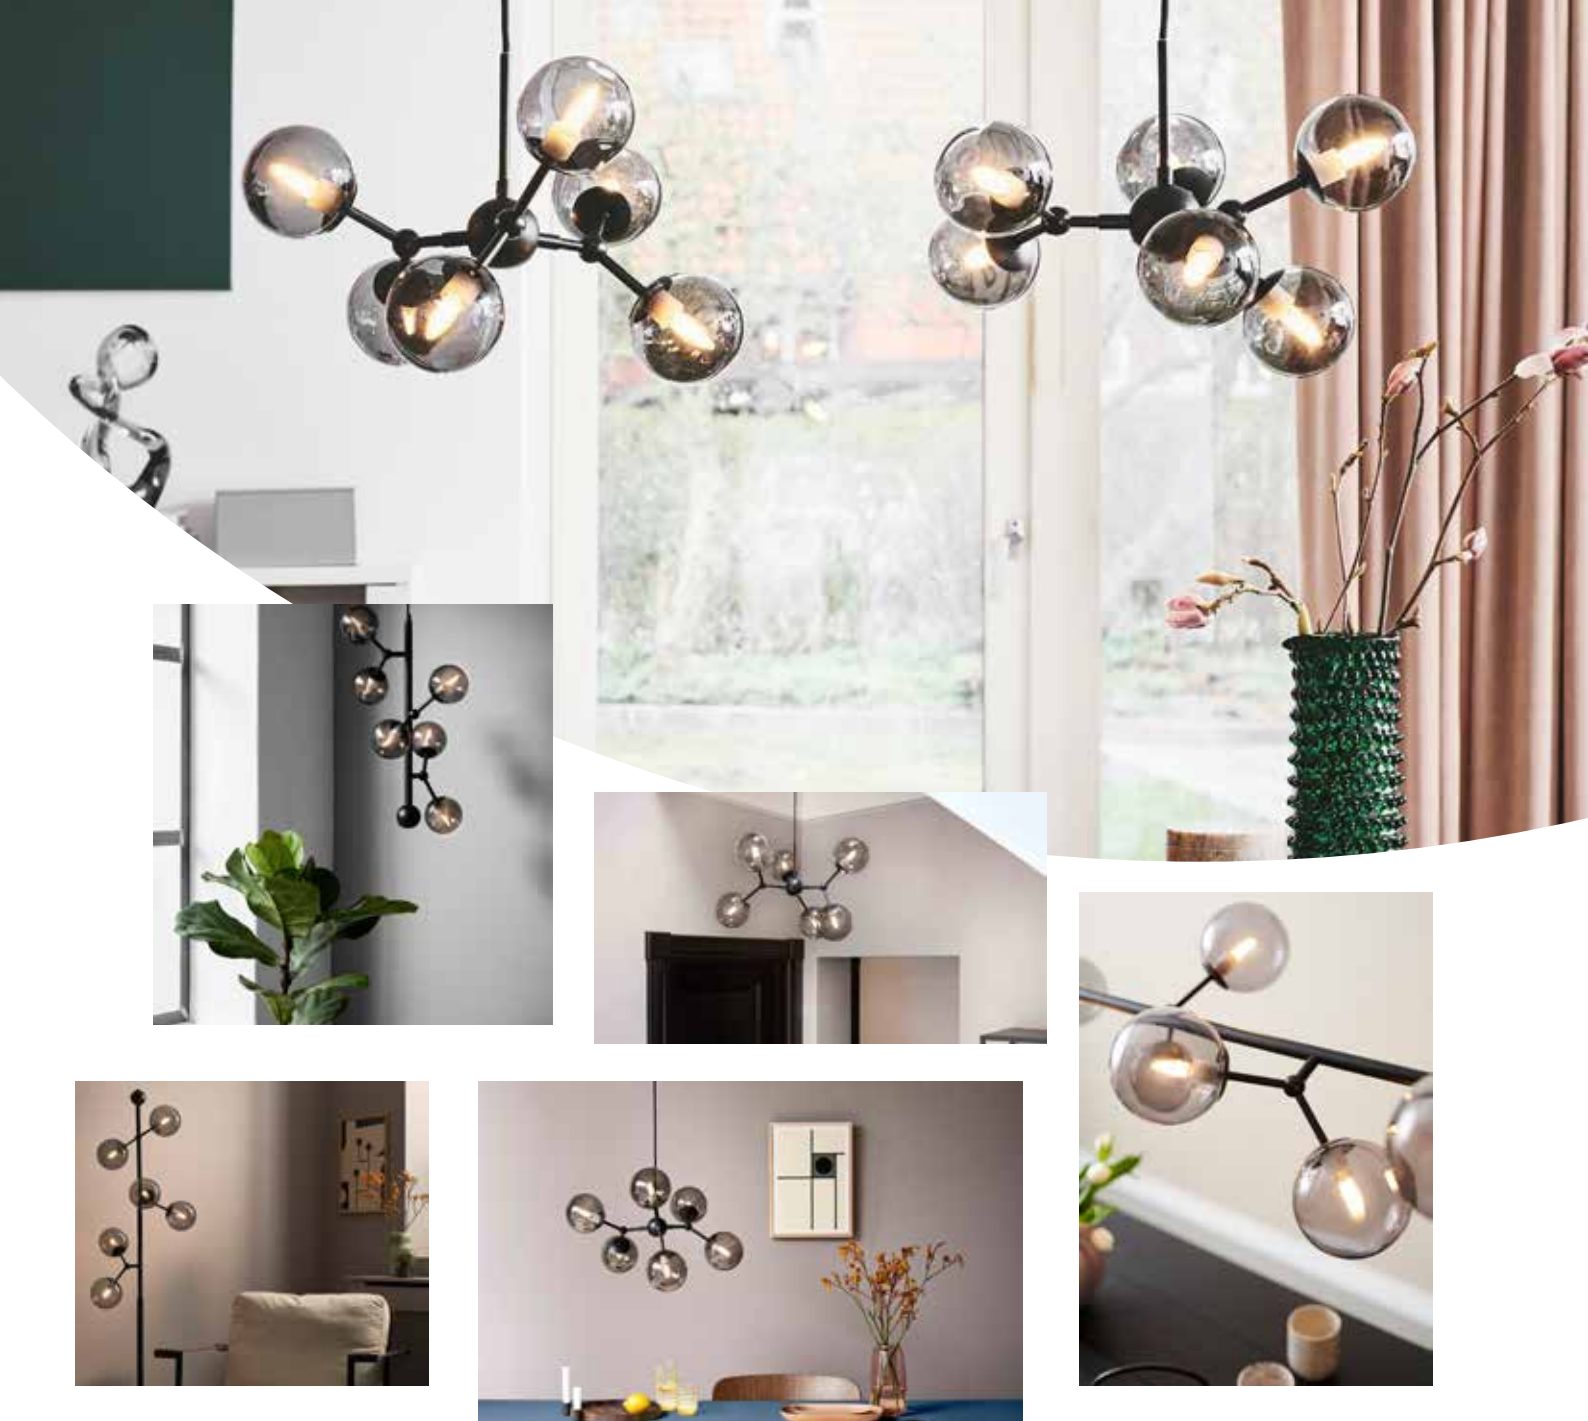

LEUCHTEN

HOME 4.0

KENO  **KENT**

KH710

KH 710

Die Formsprache der Serie ist von rotierenden Elektronen inspiriert. So entstand eine Kollektion mit verstellbaren Leuchtkörpern, deren Design und Ausdruck so geformt werden kann, wie Sie es sich wünschen. Die verschiedenen Varianten der Serie können als dekorative, verspielte Lichtelemente auftreten, oder zu schlichten, minimalistischen Formen verwandelt werden - und das alles ohne Werkzeug. Die Serie kann mit der Wahl von unseren empfohlenen Leuchtmitteln sowohl eine heimelige, gemütliche Atmosphäre vermitteln und in der nächsten Minute eine praktische Lichtquelle sein, in deren Schein man gut arbeiten kann.