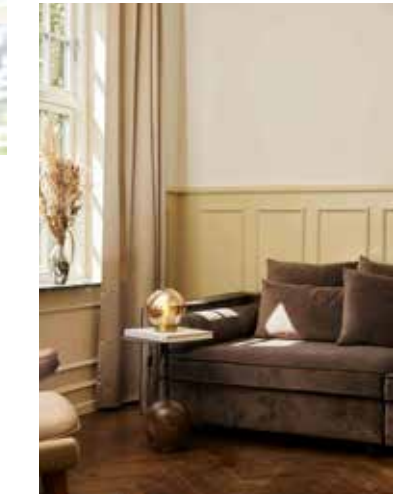

LEUCHTEN

HOME 4.0

KENO  KENT

KH711

KH711

Die scheinbar schlichte Form der Leuchten ist eigentlich eine Studie der Geometrie, wo die Proportionen der drei Sphären, die Bestandteile der Leuchte, fein aufeinander abgestimmt sind. Der Gesamteindruck wirkt mit Transparenz und Reflexionen über eine Selektion von Farben und Kombinationen von Glas- und Stahlelementen.