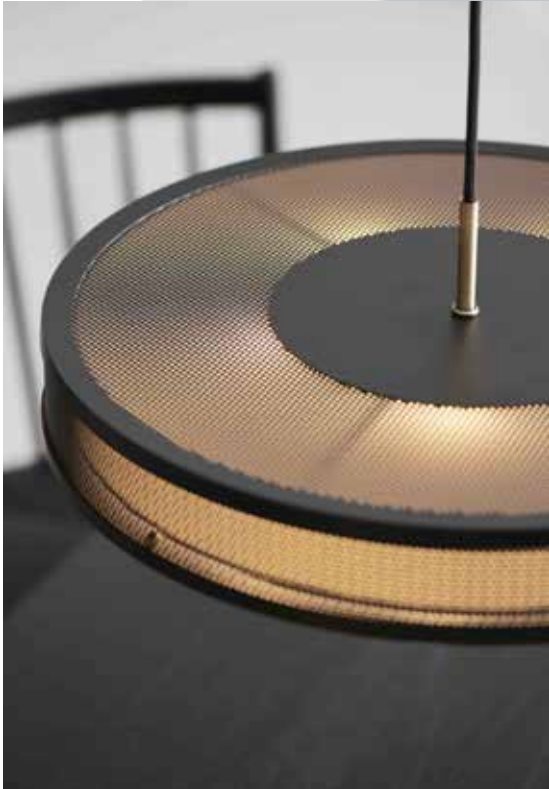

LEUCHTEN

HOME 4.0

KENO  KENT

KH714

KH714

Kompaktes Design kombiniert mit effektiver Beleuchtung und Materialien aus bester Qualität. Die Leuchte hat einen Innenschirm aus Stoff. Messingeffekte und die perforierten Seiten verleihen dieser Lampenserie eine ganz besondere Ästhetik.