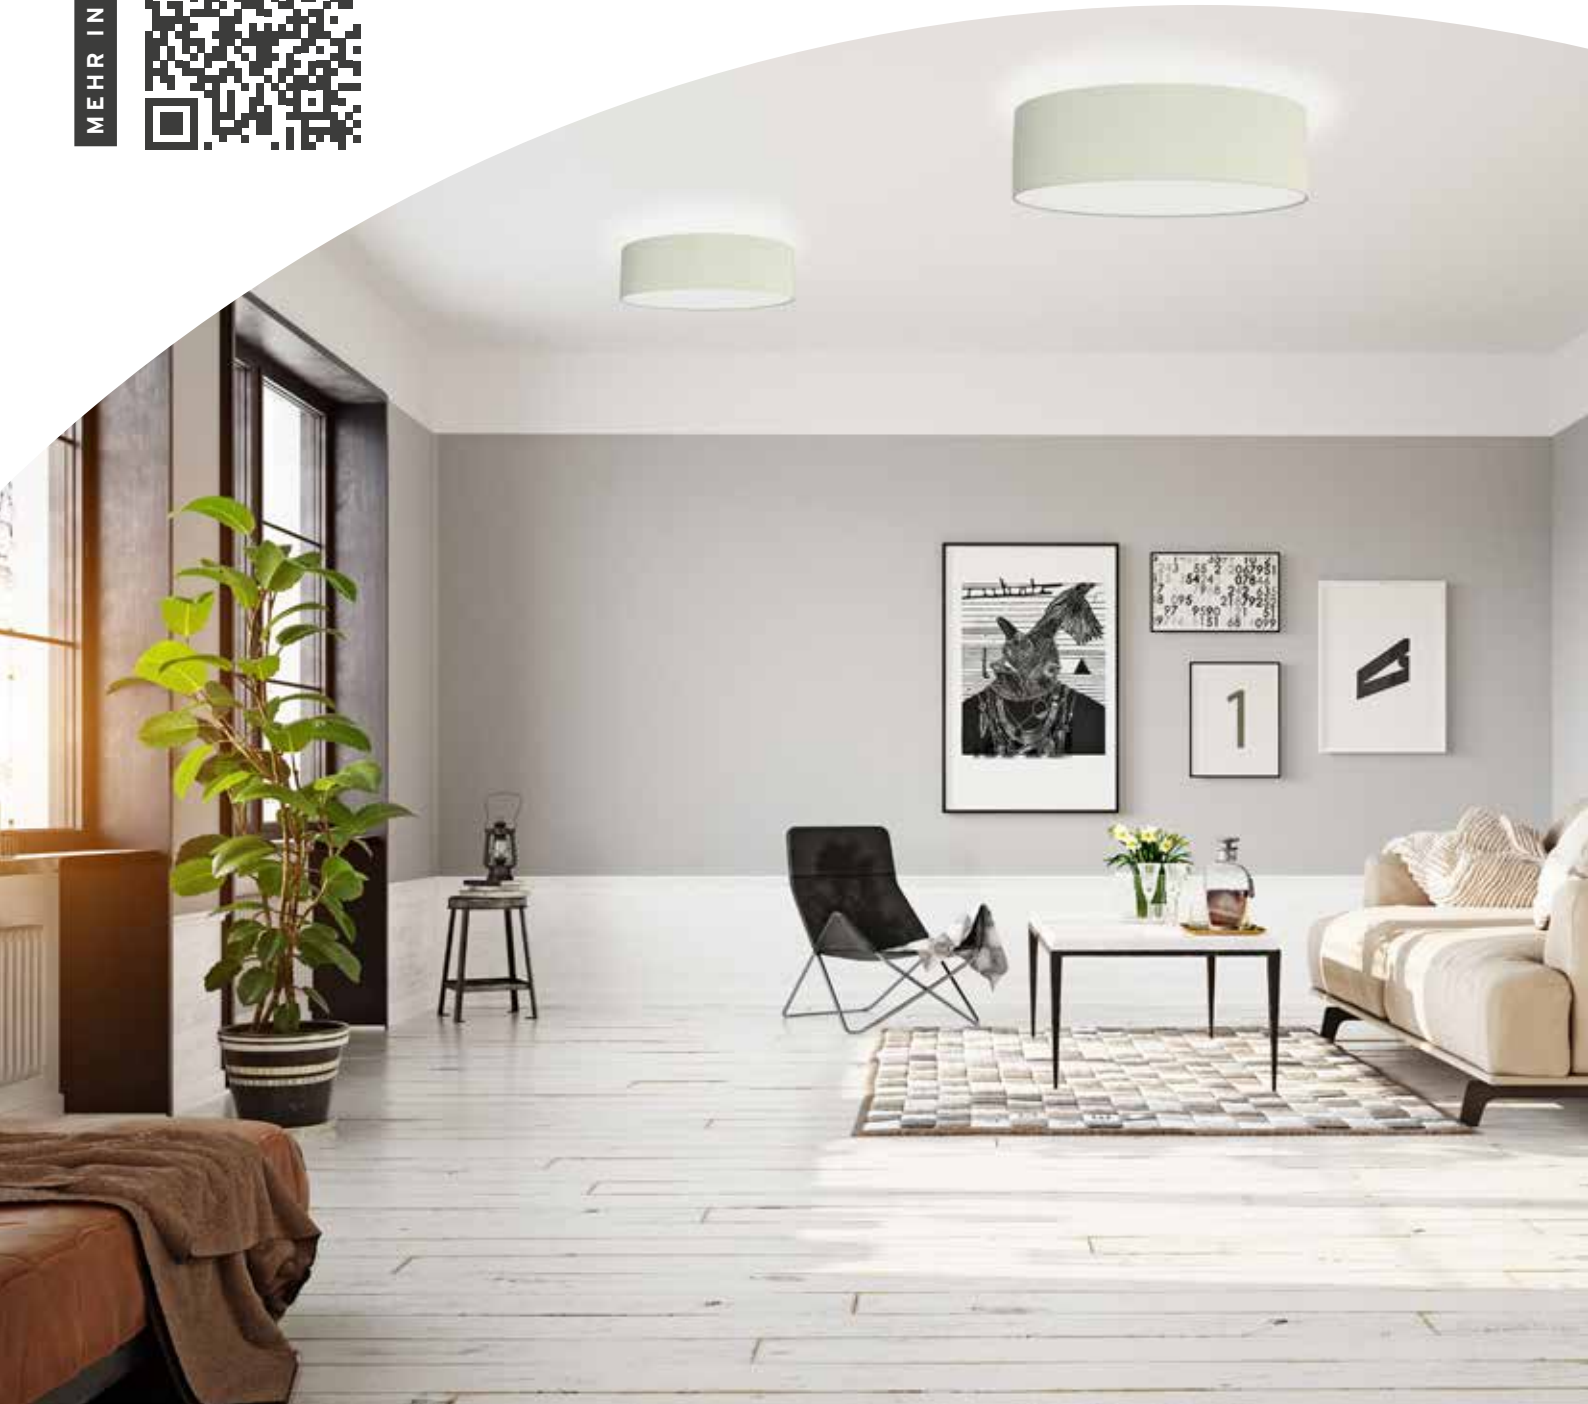

KH725

Eine klassische Deckenaufbauleuchte in runder Form. Ihre zeitlose Form ist mittlerweile ein Klassiker und aus der Welt der Beleuchtung nicht mehr wegzudenken. Diese Leuchte ist in einem breiten Farbspektrum erhältlich. Durch den kleinen Abstand zur Decke hebt sich diese Leuchte mit ihrer Korona besonders davon ab. Der eingelegte Diffusor sorgt für gute Lichtstreuung und ein gleichmäßiges Lichtbild.

MEHR INFOS