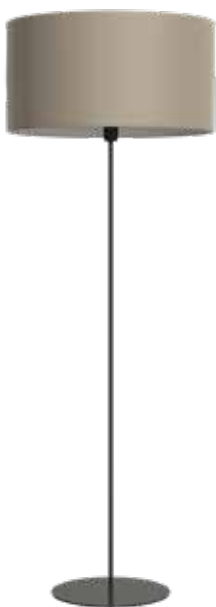

KH726

Schlicht und elegant - die klassische Stehleuchte, die in einem Eigenheim nicht fehlen darf. Diese Leuchte findet in Ihrem Wohnraum viele Anwendungsbereiche und kann sich schon fast als eigenständiges Möbelstück definieren. Mit einer Innenfolie in Gold oder Taupe, kombiniert mit dunklen Farben, fügt sie sich elegant in den Wohnraum ein.

MEHR INFOS