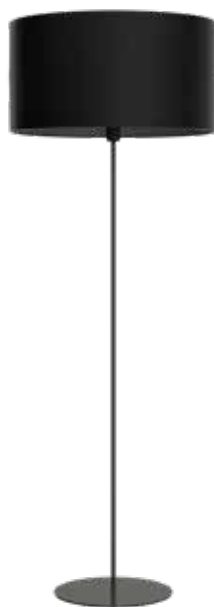

KH726

Schlicht und elegant - die klassische Stehleuchte, die in einem Eigenheim nicht fehlen darf. Diese Leuchte findet in Ihrem Wohnraum viele Anwendungsbereiche und kann sich schon fast als eigenständiges Möbelstück definieren. Mit einer Innenfolie in Gold oder Taupe, kombiniert mit dunklen Farben, fügt sie sich elegant in den Wohnraum ein.

MEHR INFOS